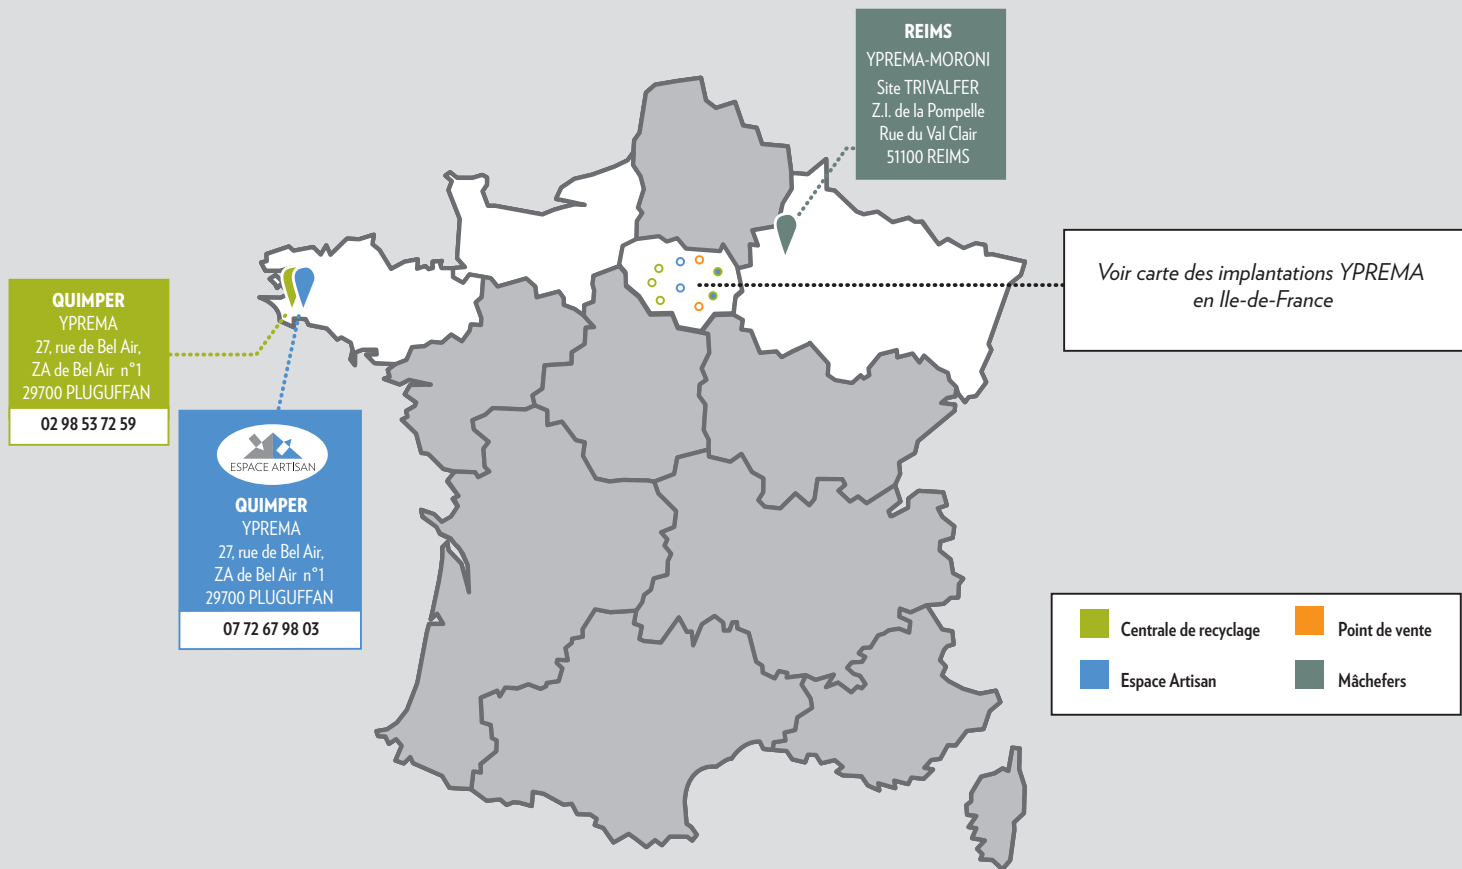

Les implantations YPREMA en France

Les implantations YPREMA en Île-de-France

Ouverture en continu de 6 h à 17 h 30